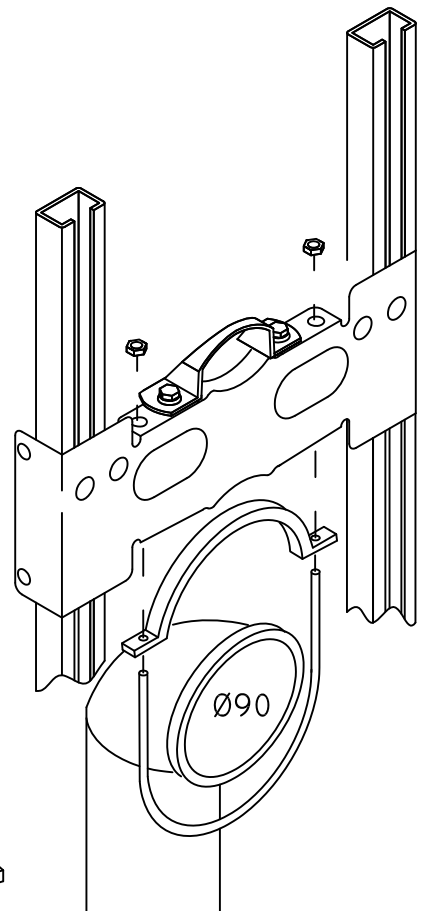

WATER

IMPORTANTE:

LE STRUTTURE PER WC SOSPESI SONO STATE PROGETTATE PER FISSARE UN RACCORDO DI ADDUZIONE $\varnothing 54$ ED UNA CURVA DI SCARICO $\varnothing 110$. QUALORA SI RITENESSE OPPORTUNO UTILIZZARE UNA CURVA $\varnothing 90$ USARE IL COLLARINO DISTANZIALE IN DOTAZIONE.

PER ALTRI TIPI DI CURVE O RACCORDI DI ADDUZIONE DI DIVERSO DIAMETRO, DEVONO ESSERE CONTROLLATI GLI INTERASSI DEI CENTRI.

BIDET

I FISSAGGI DI ACQUA CALDA E FREDDA ANDRANNO POSIZIONATI SECONDO LE ISTRUZIONI DEL PRODUTTORE DI CERAMICHE. UTILIZZARE GLI SPEZZONI M8x100 PER RAGGIUNGERE LA QUOTA NECESSARIA.