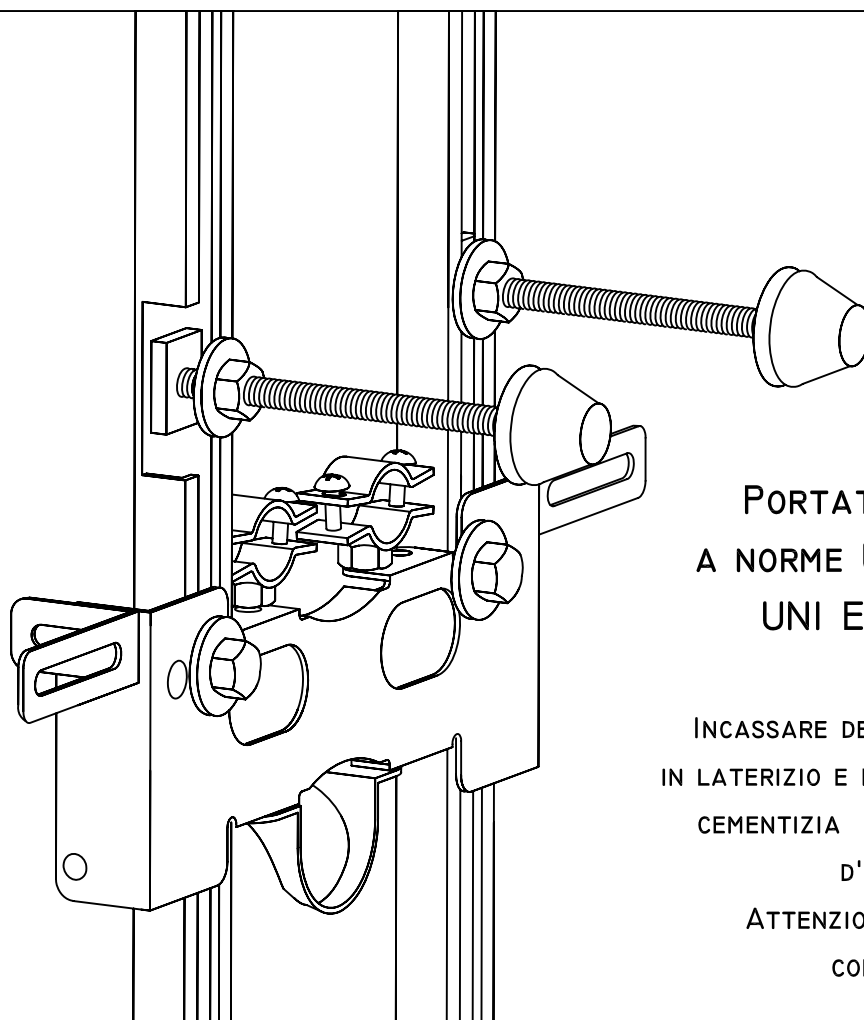

WATER

IMPORTANTE:

LE STRUTTURE PER WC SOSPESI SONO STATE PROGETTATE PER FISSARE UN RACCORDO DI ADDUZIONE $\varnothing 54$ ED UNA CURVA DI SCARICO $\varnothing 110$. QUALORA SI RITENESSE OPPORTUNO UTILIZZARE UNA CURVA $\varnothing 90$ USARE IL COLLARINO DISTANZIALE IN DOTAZIONE.

PER ALTRI TIPI DI CURVE O RACCORDI DI ADDUZIONE DI DIVERSO DIAMETRO, DEVONO ESSERE CONTROLLATI GLI INTERASSI DEI CENTRI.

BIDET

I FISSAGGI DI ACQUA CALDA E FREDDA ANDRANNO POSIZIONATI SECONDO LE ISTRUZIONI DEL PRODUTTORE DI CERAMICHE. UTILIZZARE GLI SPEZZONI M8x100 PER RAGGIUNGERE LA QUOTA NECESSARIA.

VARIE SOLUZIONI DI FISSAGGIO TUBI ACQUA CALDA E FREDDA E ZANCHE A MURO

WATER

SEGUIRE LE ISTRUZIONI DEL PRODUTTORE
DI CERAMICHE PER QUANTO RIGUARDA
LA COPPIA DI SERRAGGIO DEI DADI
PER IL TRATTENIMENTO
DEL SANITARIO SOSPESO.

**ATTENZIONE AL VERSO DELLA PLACCA DI
SOSTEGNO E DELLA FASCETTA REGGITUBO Ø 50**

BIDET

PORTATA 400KG
A NORME UNI EN 997
UNI EN 14528

INCASSARE DENTRO LA PARETE
IN LATERIZIO E FISSARE CON MALTA
CEMENTIZIA SECONDO REGOLA
D'ARTE.
ATTENZIONE LA CALCE
CORRODE.