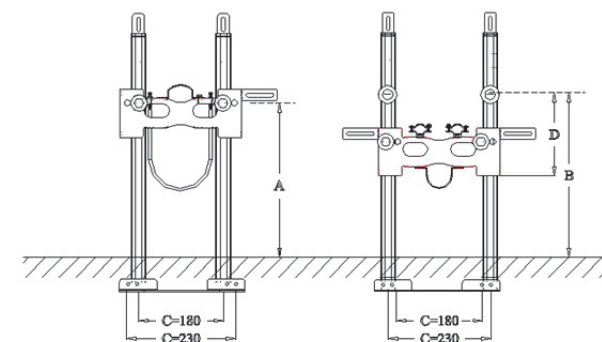

Produttore	Modello	A	B	C	D
Villeroy&Boch	Editionals	320	320	180	220
	Eapura	320	320	180	220
	Helios	320	340	180	240
	Hommage	325	310	180	210
	Magnum	320	320	180	220
	New Haven 3	320	330	180	130
	Oblic 6664 10	320	350	180	240
	Omnia Classic	320	330	180	230
	Omnia Compact	320	-	180	-
	Omnia Vita	320	-	180	-
	Solaya-arriba	320	340	180	240
	Stratos	320	320	180	220
Subway	320	320	180	220	
Sunny	315	320	180	220	
Tiora	320	320	180	220	
Zeta	Viola	320	320	180	200
	Alex	320	320	180	200

ATTENZIONE LA CALCE CORRODE L'ACCIAIO !!!

Le misure riportate nella tabella sottostante considerano che i bordi dei sanitari siano posti a quota 400 mm ±10 mm dal pavimento, come consigliato dai produttori dei sanitari.

LE CERAMICHE DEI VARI PRODUTTORI POSSONO ESSERE SOGGETTE A MODIFICHE, VERIFICARE SEMPRE LE QUOTE DIRETTAMENTE SUL VASO PRIMA DELLA COMPOSIZIONE DELLA STAFFA.