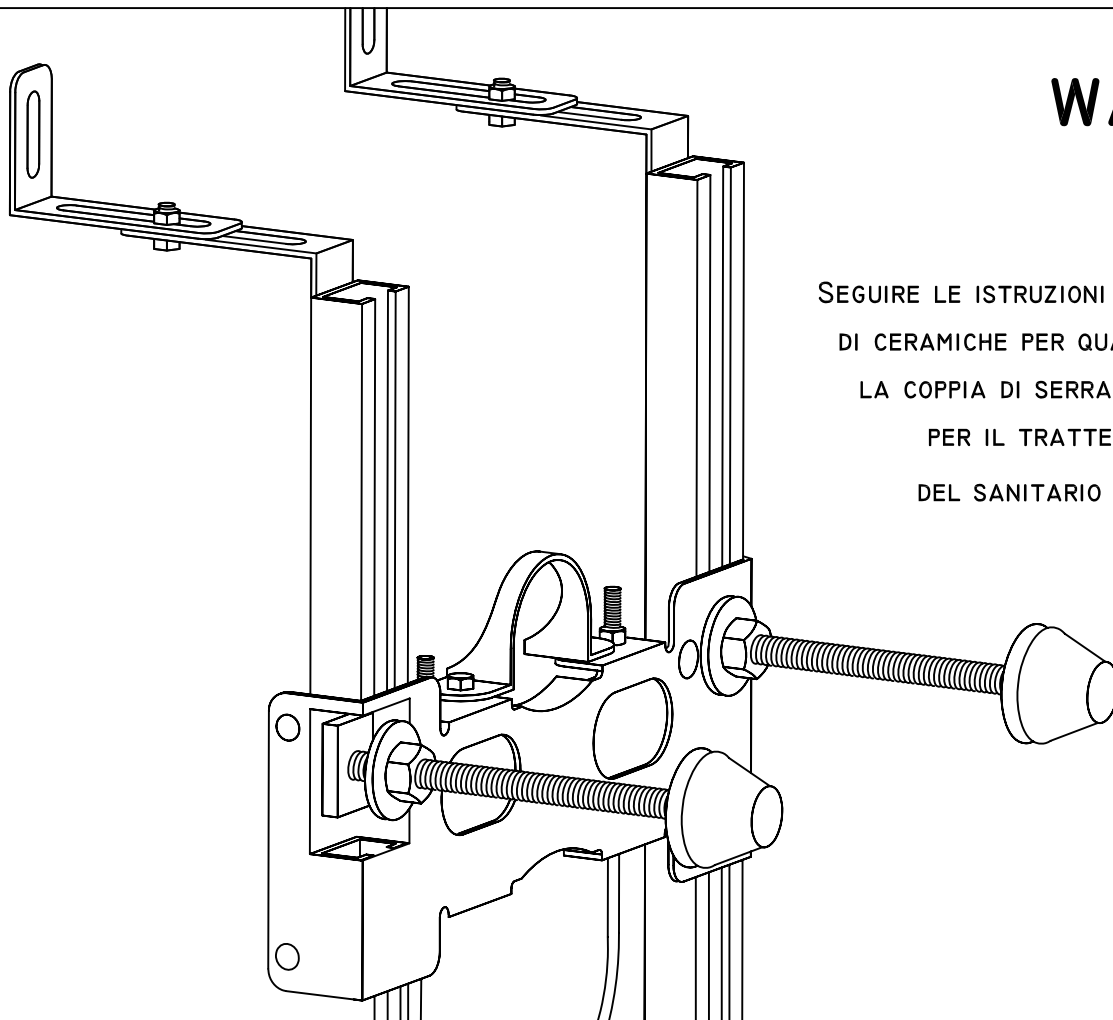

WATER

IMPORTANTE:

LE STRUTTURE PER WC SOSPESI SONO STATE PROGETTATE PER FISSARE UN RACCORDO DI ADDUZIONE $\varnothing 54$ ED UNA CURVA DI SCARICO $\varnothing 110$. QUALORA SI RITENESSE OPPORTUNO UTILIZZARE UNA CURVA $\varnothing 90$ USARE IL COLLARINO DISTANZIALE IN DOTAZIONE.

PER ALTRI TIPI DI CURVE O RACCORDI DI ADDUZIONE DI DIVERSO DIAMETRO, DEVONO ESSERE CONTROLLATI GLI INTERASSI DEI CENTRI.

BIDET

I FISSAGGI DI ACQUA CALDA E FREDDA ANDRANNO POSIZIONATI SECONDO LE ISTRUZIONI DEL PRODUTTORE DI CERAMICHE. UTILIZZARE GLI SPEZZONI M8x100 PER RAGGIUNGERE LA QUOTA NECESSARIA.

VARIE SOLUZIONI DI FISSAGGIO TUBI ACQUA CALDA E FREDDA E ZANCHE A MURO

WATER

SEGUIRE LE ISTRUZIONI DEL PRODUTTORE
DI CERAMICHE PER QUANTO RIGUARDA
LA COPPIA DI SERRAGGIO DEI DADI
PER IL TRATTENIMENTO
DEL SANITARIO SOSPESO.