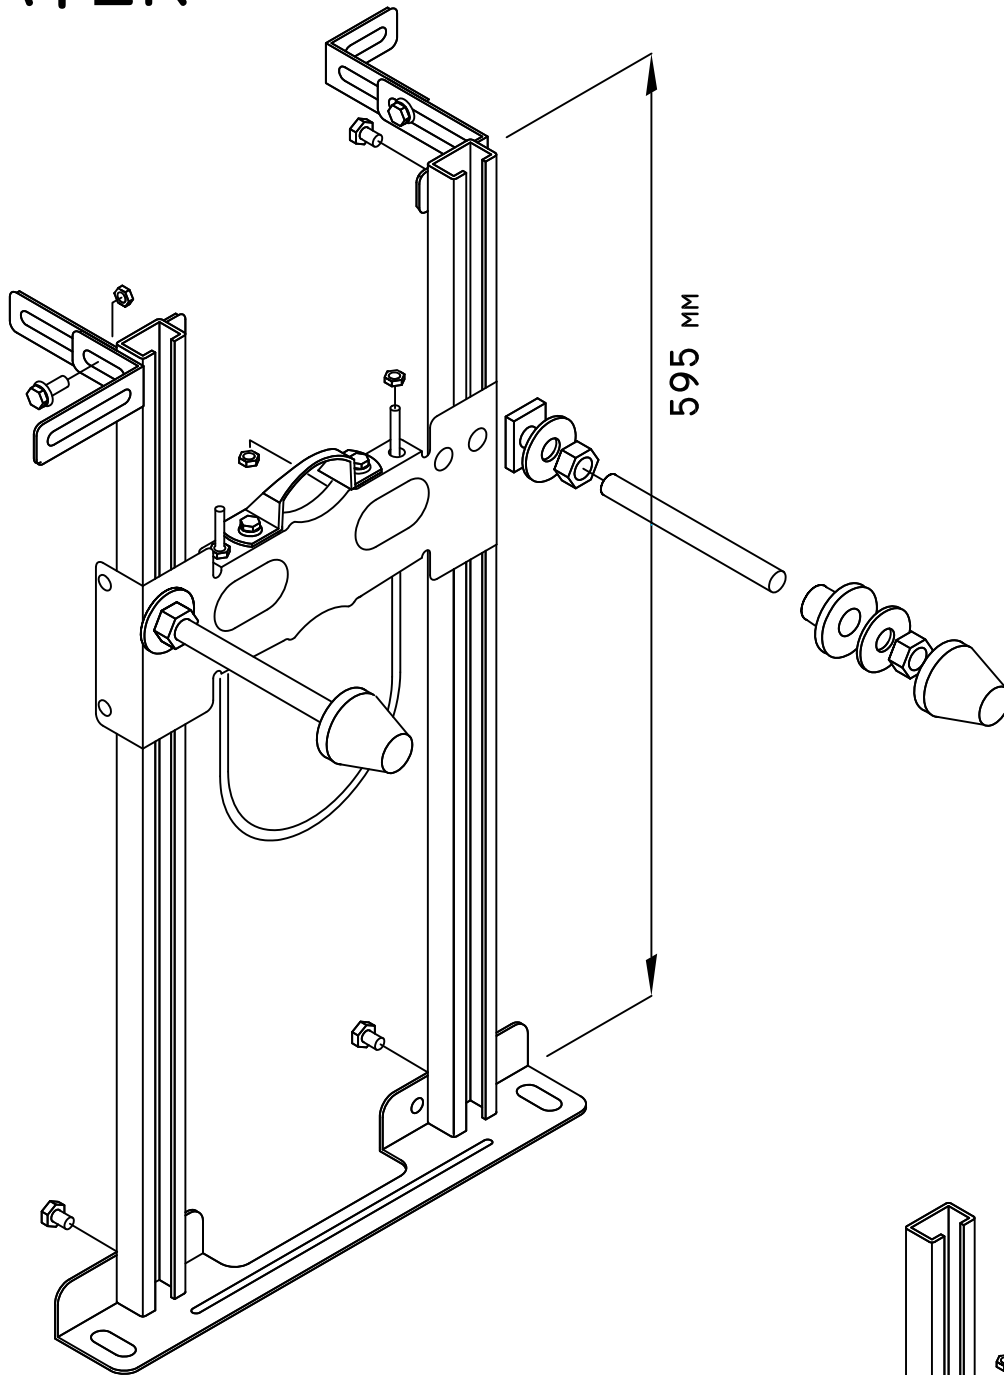

WATER

IMPORTANTE:

LE STRUTTURE PER WC SOSPESI SONO STATE PROGETTATE PER FISSARE UN RACCORDO DI ADDUZIONE $\varnothing 54$ ED UNA CURVA DI SCARICO $\varnothing 110$. QUALORA SI RITENESSE OPPORTUNO UTILIZZARE UNA CURVA $\varnothing 90$ USARE IL COLLARINO DISTANZIALE IN DOTAZIONE.

PER ALTRI TIPI DI CURVE O RACCORDI DI ADDUZIONE DI DIVERSO DIAMETRO, DEVONO ESSERE CONTROLLATI GLI INTERASSI DEI CENTRI.

BIDET

I FISSAGGI DI ACQUA CALDA E FREDDA ANDRANNO POSIZIONATI SECONDO LE ISTRUZIONI DEL PRODUTTORE DI CERAMICHE. UTILIZZARE GLI SPEZZONI M8x100 PER RAGGIUNGERE LA QUOTA NECESSARIA.