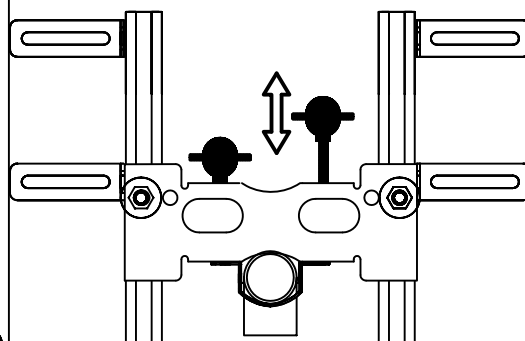

WATER

IMPORTANTE:

LE STRUTTURE PER WC SOSPESI SONO STATE PROGETTATE PER FISSARE UN RACCORDO DI ADDUZIONE $\varnothing 54$ ED UNA CURVA DI SCARICO $\varnothing 110$. QUALORA SI RITENESSE OPPORTUNO UTILIZZARE UNA CURVA $\varnothing 90$ USARE IL COLLARINO DISTANZIALE IN DOTAZIONE.

PER ALTRI TIPI DI CURVE O RACCORDI DI ADDUZIONE DI DIVERSO DIAMETRO, DEVONO ESSERE CONTROLLATI GLI INTERASSI DEI CENTRI.

BIDET

I FISSAGGI DI ACQUA CALDA E FREDDA ANDRANNO POSIZIONATI SECONDO LE ISTRUZIONI DEL PRODUTTORE DI CERAMICHE. UTILIZZARE GLI SPEZZONI M8x100 PER RAGGIUNGERE LA QUOTA NECESSARIA.

VARIE SOLUZIONI DI FISSAGGIO TUBI ACQUA CALDA E FREDDA E ZANCHE A MURO

WATER

SEGUIRE LE ISTRUZIONI DEL PRODUTTORE
DI CERAMICHE PER QUANTO RIGUARDA
LA COPPIA DI SERRAGGIO DEI DADI
PER IL TRATTENIMENTO
DEL SANITARIO SOSPESO.

**ATTENZIONE AL VERSO DELLA PLACCA DI
SOSTEGNO E DELLA FASCETTA REGGITUBO Ø 50**

BIDET

PORTATA 400KG
A NORME UNI EN 997
UNI EN 14528

INCASSARE DENTRO LA PARETE
IN LATERIZIO E FISSARE CON MALTA
CEMENTIZIA SECONDO REGOLA
D'ARTE.
ATTENZIONE LA CALCE
CORRODE.