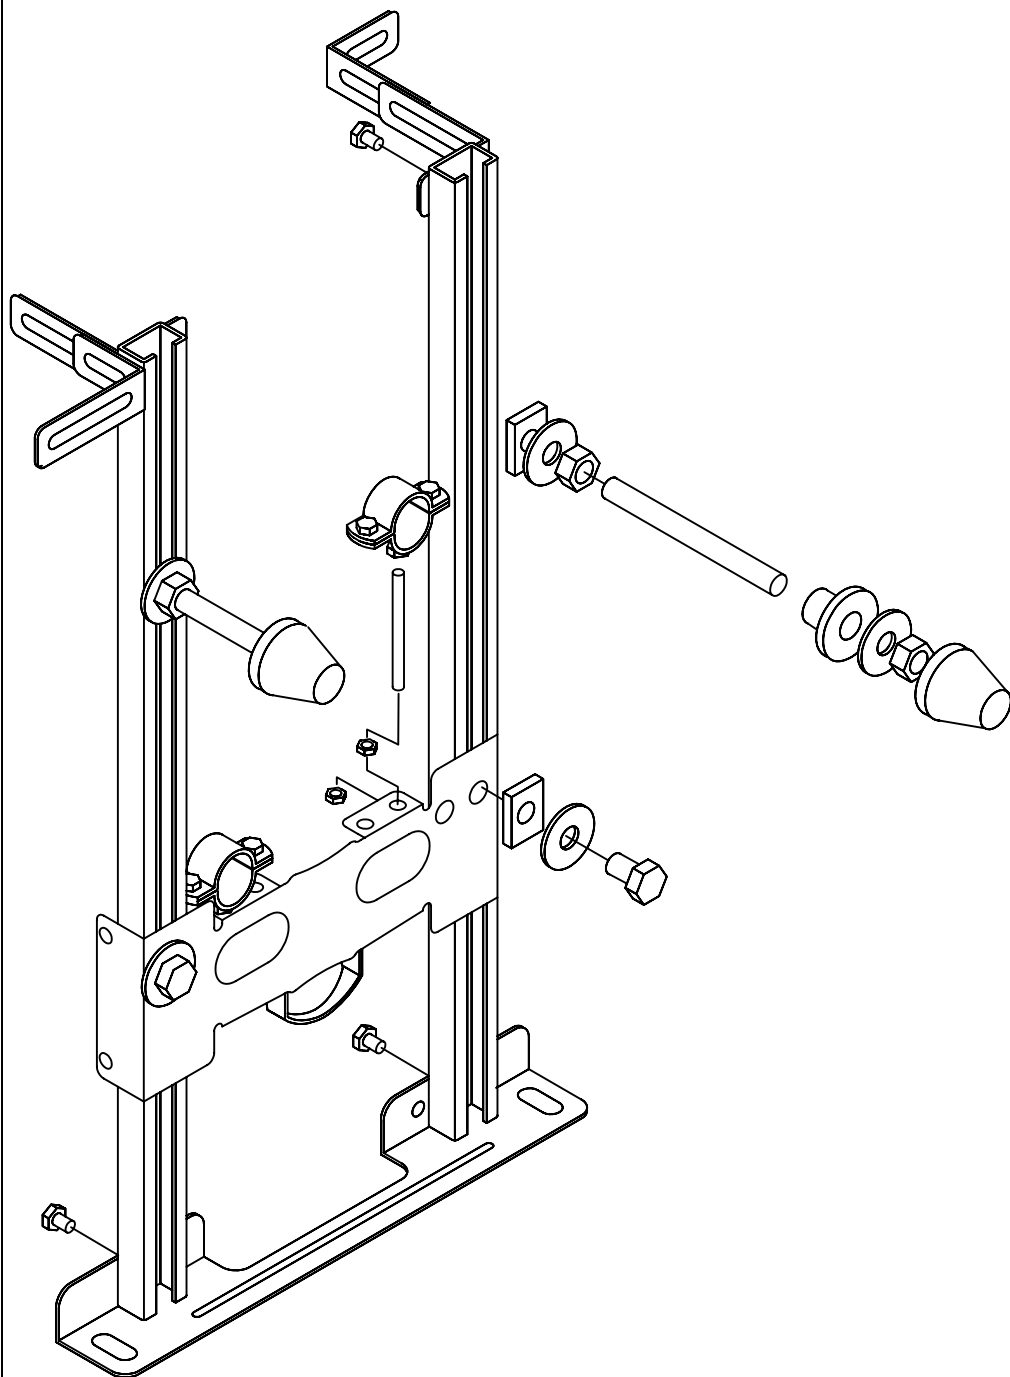

WATER

IMPORTANTE:

LE STRUTTURE PER WC SOSPESI SONO STATE PROGETTATE PER FISSARE UN RACCORDO DI ADDUZIONE $\varnothing 54$ ED UNA CURVA DI SCARICO $\varnothing 110$. QUALORA SI RITENESSE OPPORTUNO UTILIZZARE UNA CURVA $\varnothing 90$ USARE IL COLLARINO DISTANZIALE IN DOTAZIONE.

PER ALTRI TIPI DI CURVE O RACCORDI DI ADDUZIONE DI DIVERSO DIAMETRO, DEVONO ESSERE CONTROLLATI GLI INTERASSI DEI CENTRI.

BIDET

I FISSAGGI DI ACQUA CALDA E FREDDA ANDRANNO POSIZIONATI SECONDO LE ISTRUZIONI DEL PRODUTTORE DI CERAMICHE. UTILIZZARE GLI SPEZZONI M8x100 PER RAGGIUNGERE LA QUOTA NECESSARIA.

VARIE SOLUZIONI DI FISSAGGIO TUBI ACQUA CALDA E FREDDA E ZANCHE A MURO

WATER

SEGUIRE LE ISTRUZIONI DEL PRODUTTORE
DI CERAMICHE PER QUANTO RIGUARDA
LA COPPIA DI SERRAGGIO DEI DADI
PER IL TRATTENIMENTO
DEL SANITARIO SOSPESO.

**ATTENZIONE AL VERSO DELLA PLACCA DI
SOSTEGNO E DELLA FASCETTA REGGITUBO Ø 50**

BIDET

PORTATA 400KG
A NORME UNI EN 997
UNI EN 14528

INCASSARE DENTRO LA PARETE
IN LATERIZIO E FISSARE CON MALTA
CEMENTIZIA SECONDO REGOLA
D'ARTE.
ATTENZIONE LA CALCE
CORRODE.